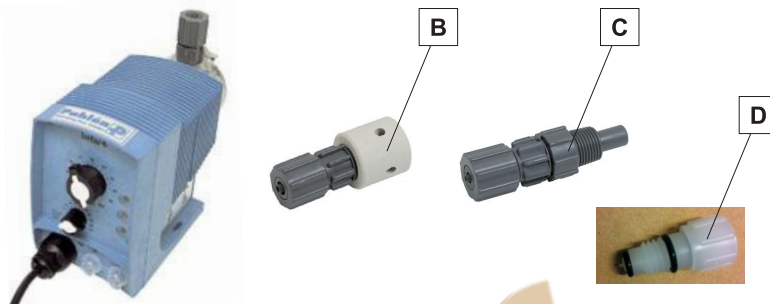

Doseringspump BETA - Reservdelar

Äldre modeller (blå)

Art.nr	Typ	Anslutning
413142*	Beta/4A 1000	6x4 mm
413152	Beta/4A 1602	12x6 mm
413162	Beta/4A 0708	12x6 mm
413172	Beta/4A 0220	12x9 mm
413182	Beta/5A 0232	12x6 mm

* Är en flockningspump

Benämning						Art.nr	Anm.	
	Beta/4A 1000	Beta/4A 1602	Beta/4A 0708	Beta/4A 0220	Beta/5A 0232			
A Vätskedel	PPE	●				413881	UTGÅR	
	NPE	●				413882	UTGÅR	
	NPE		●			413891	UTGÅR	
	NPE			●		413901	UTGÅR	
	NPE				●	413921	UTGÅR	
	NPE					●	413931	UTGÅTT
Repsats Innehåller: dosermembran, sugventil, tryckventil, 2 ventillukor, o-ringar och anslutningsset.		●				413802	UTGÅR	
			●			413812	UTGÅR	
				●		413822	UTGÅR	
					●	413852	UTGÅR	
						●	413862	UTGÅR
Anslutningssats: (för 2st anslutningar med olika storlek) Innehåller: slanghylsor, klämmringar, överfallsmuttrar och tätningar	6x4 mm (PCE)					413191		
	6x4 mm (PVT)					413191-01		
	8x5 mm (PCE)					413192		
	12x9 mm (PCE)					413193		
	12x6 mm (PCE)					413194		
	12x6 mm (PVT)					413194-01		
Anslutning sug sida*	●	●				413833	UTGÅR	
			●	●	●	413834	UTGÅR	
Anslutning trycksida*	●	●				413831	UTGÅR	
			●	●	●	413851	UTGÅR	
D	Avluftningsventil	●	●	●	●	413953		
Kretskort styrning				●		4131720	UTGÅR	
Membran*	30x5,0-M5	●				413943	UTGÅR	
	35x11,5-M5		●			413944	UTGÅR	
	46x21,5-M5			●		413945	UTGÅR	
	77x33,5-M5				●	413946	UTGÅR	
	91x46-M5					●	413947	UTGÅR
O-ring (avluftning)	●	●	●	●	●	413952	UTGÅR	
Packningssats*	● ● ● ● ●					414143	UTGÅTT	
			●	●	●	414163	UTGÅR	
Pip (avluftning)	●	●	●	●	●	413951	UTGÅR	
Ratt (avluftning)	●	●	●	●	●	413950	UTGÅR	
B	Bottenventil	Se listan för aktuella modeller						
C	Doserventil	Se listan för aktuella modeller						
Doserslang PE	Se listan för aktuella modeller							
Sugslang PVC	Se listan för aktuella modeller							
Dosers-/Sugslang PVC, armerad	Se listan för aktuella modeller							

* Ingår i Repsats