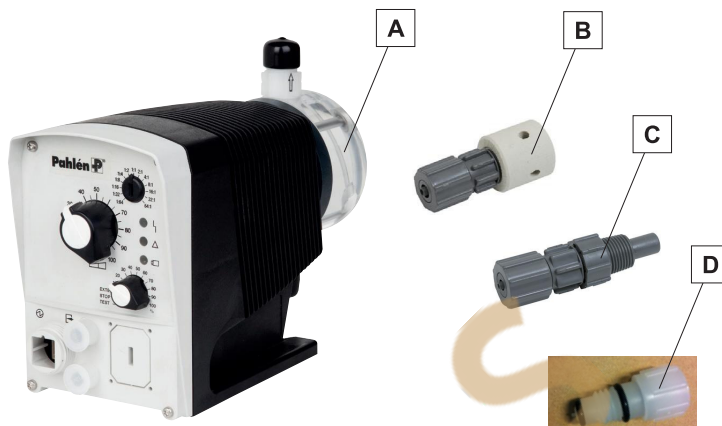

# Doseringspump BETA - Reservdelar

## Aktuella modeller (ljusgrå)

Art.nr	Typ	Anslutning
413330*	Beta/4B 0400	6x4 mm
413331	Beta/4B 0402	12x6 mm
413332	Beta/4B 0408	12x6 mm
413333	Beta/4B 0220	12x9 mm
413334	Beta/5B 0232	12x6 mm

\* Är en flockningspump

Benämning						Art.nr	
	Beta/4B 0400	Beta/4B 0402	Beta/4B 0408	Beta/4B 0220	Beta/5B 0232		
— Repsats Innehåller: dosermembran, sugventil, tryckventil, ventilkulor, o-ringar och anslutningar.	●					631600	
		●				631601	
			●			631602	
				●		631603	
					●	631604	
A Vätskedel NPE	●					631605	
		●				631606	
			●			631607	
				●		631608	
					●	631609	
B Bottenventil	6x4 mm					41335	
	8x5 mm					41336	
	12x6 mm					41338	
	12x9 mm					41337	
C Doserventil	6x4 mm					41340	
	8x5 mm					41341	
	12x6 mm					41343	
	12x9 mm					41342	
D Avluftningsventil	●	●	●	●	●	413953	
— Anslutningssats: (för 2st anslutningar med olika storlek)  Innehåller: slanghylsor, klämmringar, överfallsmuttrar och tätningar	6x4 mm (PCE)					413191	
	6x4 mm (PVT)					413191-01	
	8x5 mm (PCE)					413192	
	12x9 mm (PCE)					413193	
	12x6 mm (PCE)					413194	
	12x6 mm (PVT)					413194-01	
— Sugslang PVC	6x4 mm					41355	
	8x5 mm					41356	
	12x9 mm					41357	
— Doserslang PE	löpmeter					6x4 mm	41360
	4 m / rulle					8x5 mm	634350
	25 m / rulle					8x5 mm	634351
	50 m / rulle					8x5 mm	634352
	löpmeter					12x9 mm	41362
— Doser- / Sugslang PVC armerad	25 m / rulle					12x6 mm	41363-25