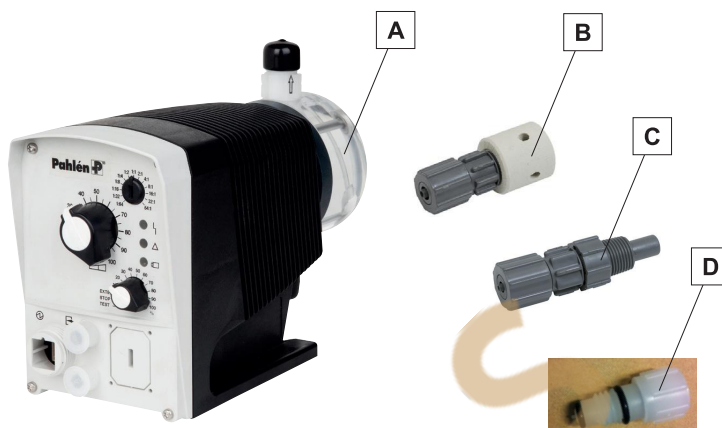

Dosing pump BETA - Spare parts

Current models (light gray)

Item No.	Type	Connection
413330*	Beta/4B 0400	6x4 mm
413331	Beta/4B 0402	12x6 mm
413332	Beta/4B 0408	12x6 mm
413333	Beta/4B 0220	12x9 mm
413334	Beta/5B 0232	12x6 mm

* This is a flocculation pump

Description						Item No.		
	Beta/4B 0400	Beta/4B 0402	Beta/4B 0408	Beta/4B 0220	Beta/5B 0232			
— Repair kit Contains: Diaphragm, Suction valve, Pressure valve, 2 valve balls, O-rings and Connection set.	●					631600		
		●				631601		
			●			631602		
				●		631603		
					●	631604		
A Liquid end NPE	●					631605		
		●				631606		
			●			631607		
				●		631608		
					●	631609		
B Foot valve						6x4 mm	41335	
						8x5 mm	41336	
						12x6 mm	41338	
						12x9 mm	41337	
C Injection valve						6x4 mm	41340	
						8x5 mm	41341	
						12x6 mm	41343	
						12x9 mm	41342	
D Venting valve	●	●	●	●	●	413953		
— Connection kit: (for 2 pcs of connections with different size) Contains: hose sleeves, clamping rings, cover nut and seals						6x4 mm (PCE)	413191	
						6x4 mm (PVT)	413191-01	
						8x5 mm (PCE)	413192	
						12x9 mm (PCE)	413193	
						12x6 mm (PCE)	413194	
— Suction hose PVC						12x6 mm (PVT)	413194-01	
						6x4 mm	41355	
						8x5 mm	41356	
— Dosing hose PE						12x9 mm	41357	
						/ meter	6x4 mm	41360
						4 m / reel	8x5 mm	634350
						25 m / reel	8x5 mm	634351
						50 m / reel	8x5 mm	634352
— Dosing- / Suction hose PVC, armored						/ meter	12x9 mm	41362
						25 m / reel	12x6 mm	41363-25

ENGLISH

ENGLISH