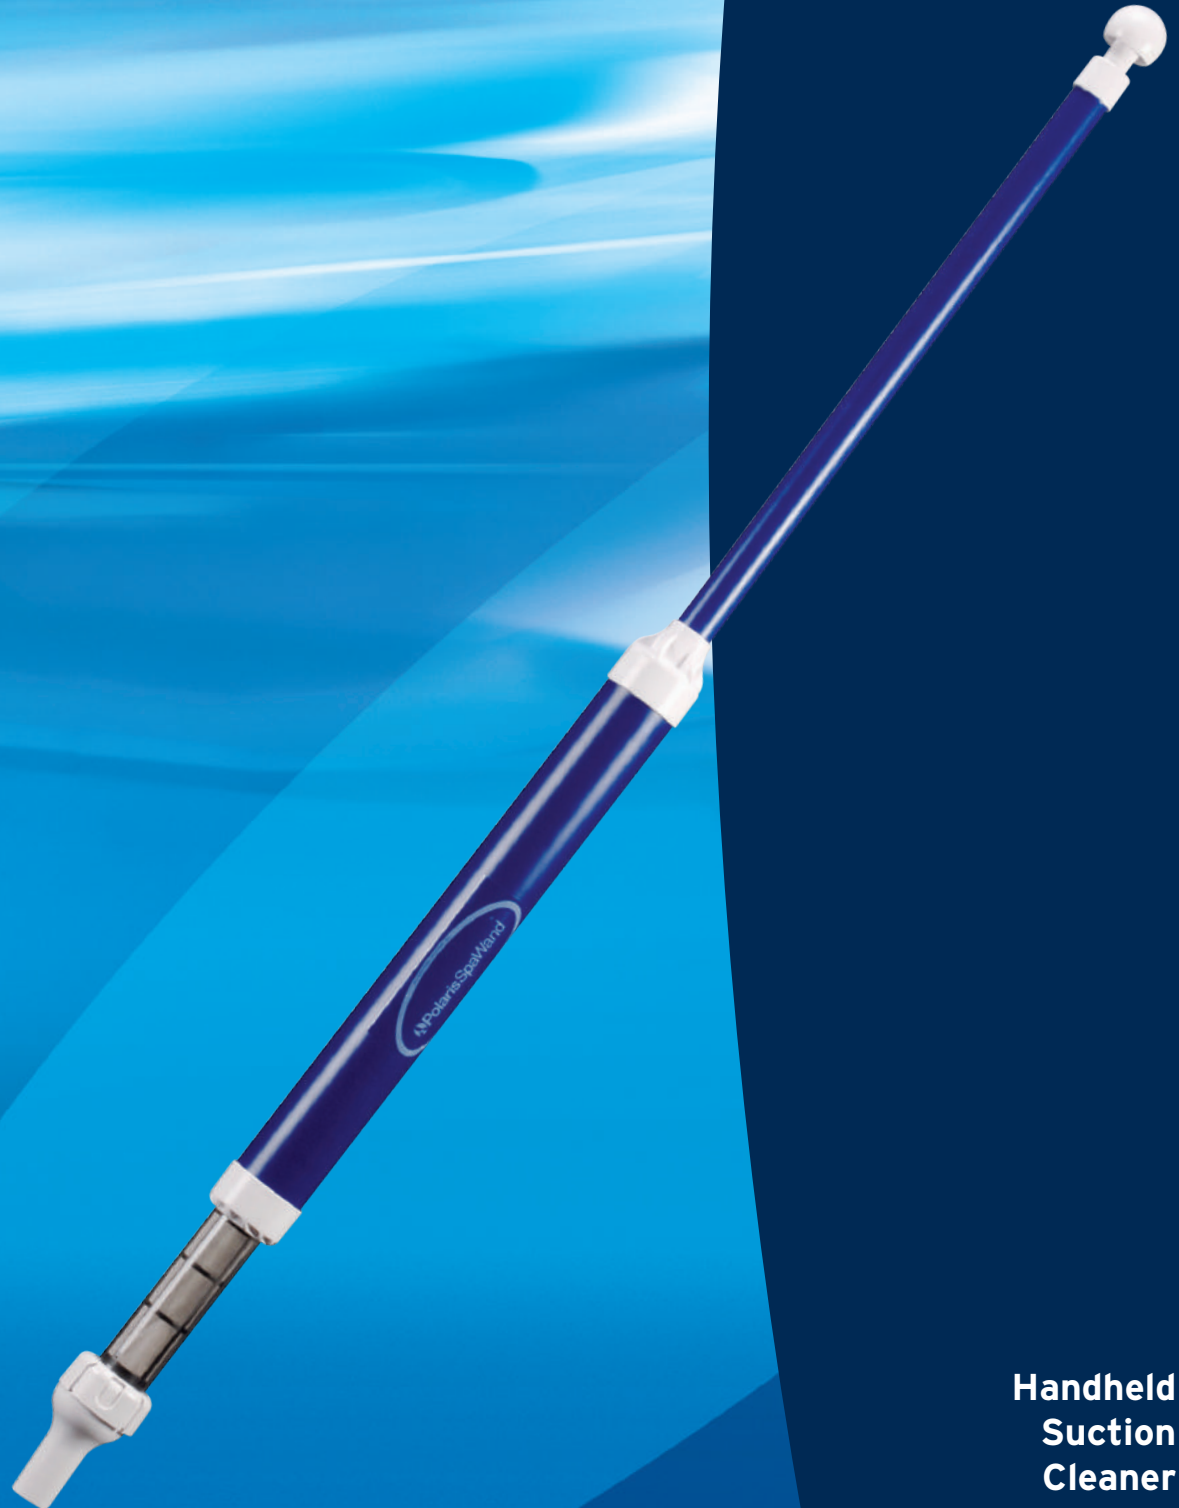

ZODIAC

SPA WAND

Targeted cleaning

Handheld
Suction
Cleaner

SPA WAND

Targeted cleaning

Handheld Suction Cleaner

Превосходная очистка небольших площадей!

SpaWand - эффективный и простой в использовании ручной вакуумный очиститель: не требует подключения и предназначен для очистки небольших объемов воды. Мусор всасывается и удерживается в специальном независимом фильтре.