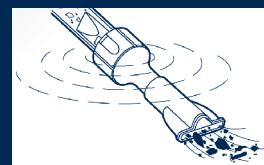

SpaWand - эффективный и простой в использовании ручной вакуумный очиститель: не требует подключения и предназначен для очистки небольших объемов воды. Мусор всасывается и удерживается в специальном независимом фильтре.

www.aquanale.ru

Для каких бассейнов?

- > Подходит - для любых небольших бассейнов, спа, ступеней бассейнов, заполненных желобов и тд.
- > Убирает все виды мусора
- > Простой в использовании

Технические характеристики

СИСТЕМА

- > Ручная система

ШИРОКАЯ НАСАДКА

- > Для очистки мусора на дне бассейна

ДВОЙНАЯ НАСАДКА

- > Для очистки мусора на дне и плавающего на поверхности

УЛАВЛИВАНИЕ МУСОРА

- > Фильтр из нержавеющей стали