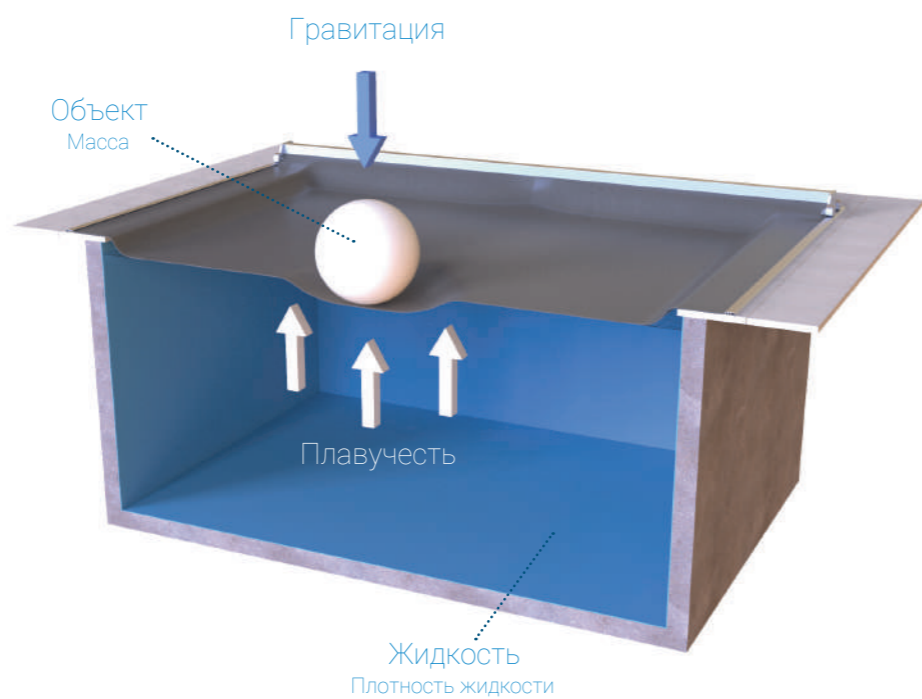

AquaGuard

Автоматические покрытия безопасности

Покрытие для бассейна, состоящее из армированной стекловолокном ПВХ ткани, скользящей над водой по алюминиевым рельсам. Ваш бассейн будет открываться и закрываться очень быстро. Этот вид покрытия может быть установлен как на новые, так и на существующие бассейны и является отличным решением благодаря высоким характеристикам безопасности и чистоты.

Безопасность

AquaGuard является одним из самых (если не самым) безопасным покрытием на рынке. Плавучесть воды в сочетании с прочностью ткани позволит детям, взрослым и домашним животным буквально ходить по бассейну. Эвакуационный насос, поставляемый с AquaGuard, удалит с покрытия избыток дождевой воды. Покрытие фиксируется самостоятельно, и не нуждается в дополнительных действиях. Соответствует французской норме безопасности NF P 90-308.