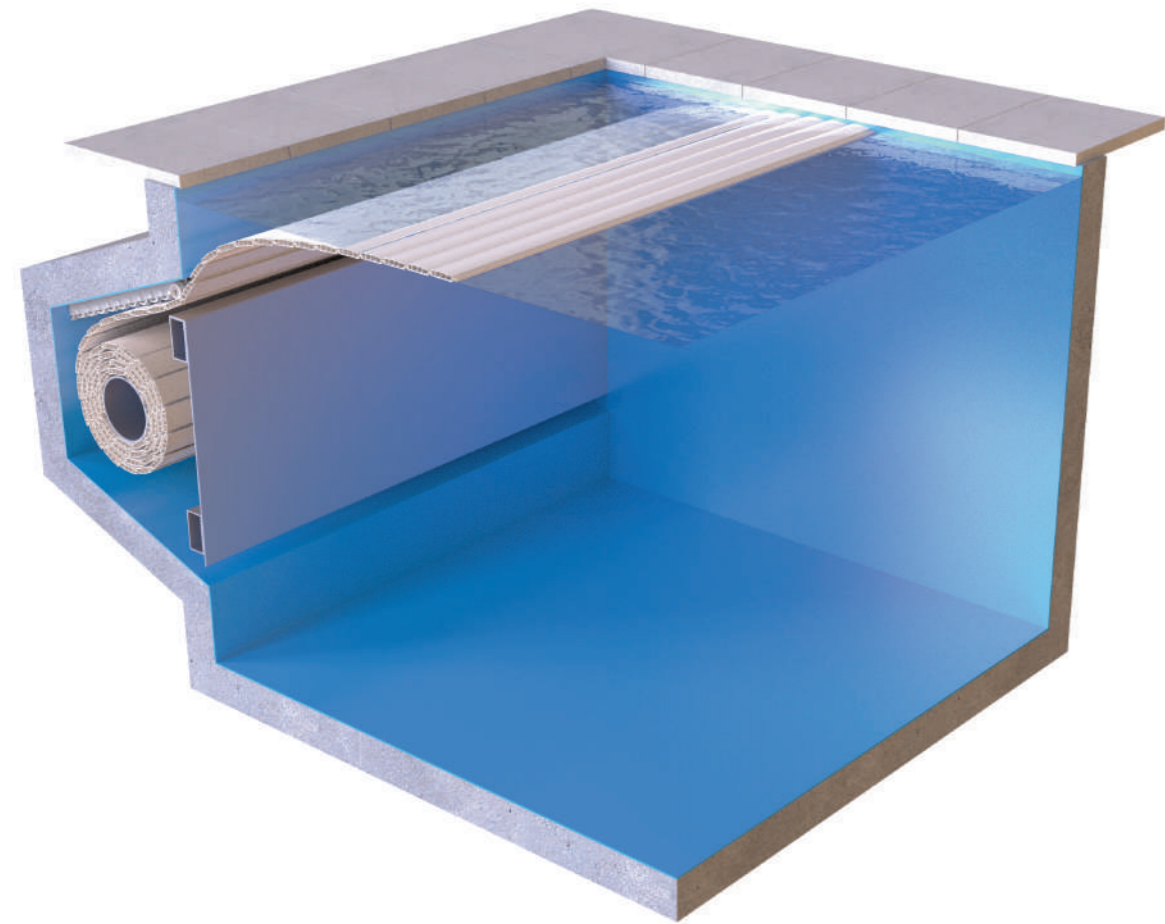

Elegant Line

Если вы хотите, чтобы ваше покрытие было встроено в бассейн аккуратно и незаметно, этот вариант для вас. Покрытие будет встроено под уровнем воды в нише, имеющей особую форму, чтобы избежать застоя воды. Существуют несколько вариантов отделки скрывающей панели, включая такие как пленка, мозаика, натуральный камень или винилэстер в цвете RAL на ваш выбор.