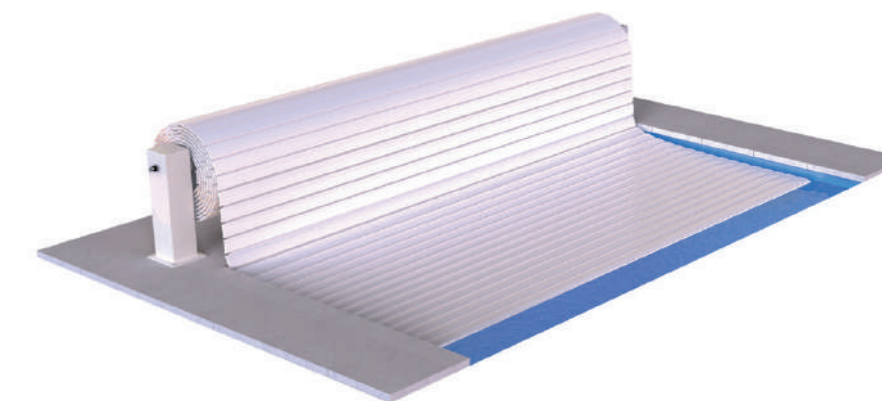

Покрывтия **Надводного Размещения**

EcoTop

Наша базовая модель. Изолирующее ламельное покрытие по интересной цене. Простая в установке и эксплуатации благодаря встроенному переключателю.