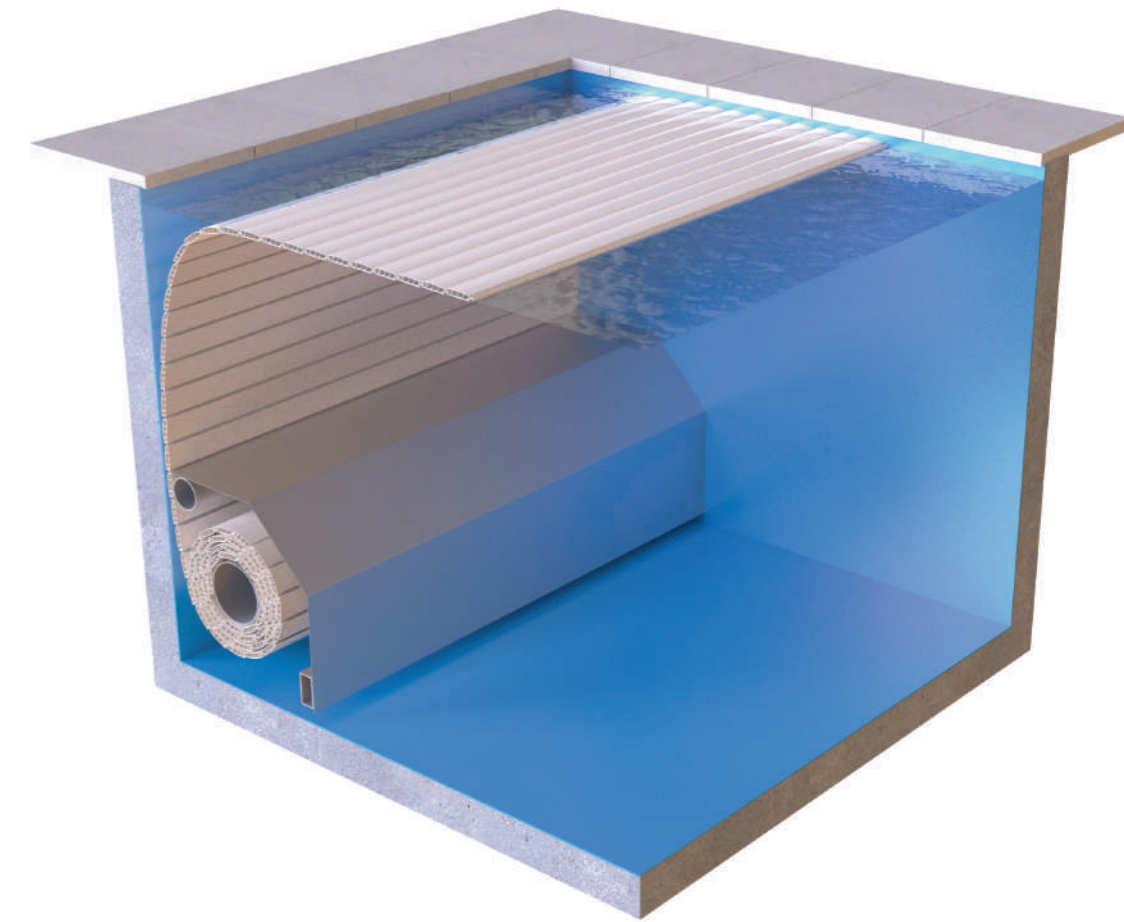

### Classic Line

При выборе встроенного покрытия эта модель - классический вариант. Покрытие надежно интегрировано в отдельную нишу. Тип отделки зависит от вас: на выбор дерево или камень. Для бассейнов с высоким уровнем воды T&A разработала специальные кронштейны и направляющие колеса.

## Elegant Line

Если вы хотите, чтобы ваше покрытие было встроено в бассейн аккуратно и незаметно, этот вариант для вас. Покрытие будет встроено под уровнем воды в нише, имеющей особую форму, чтобы избежать застоя воды. Существуют несколько вариантов отделки скрывающей панели, включая такие как пленка, мозаика, натуральный камень или винилэстер в цвете RAL на ваш выбор.