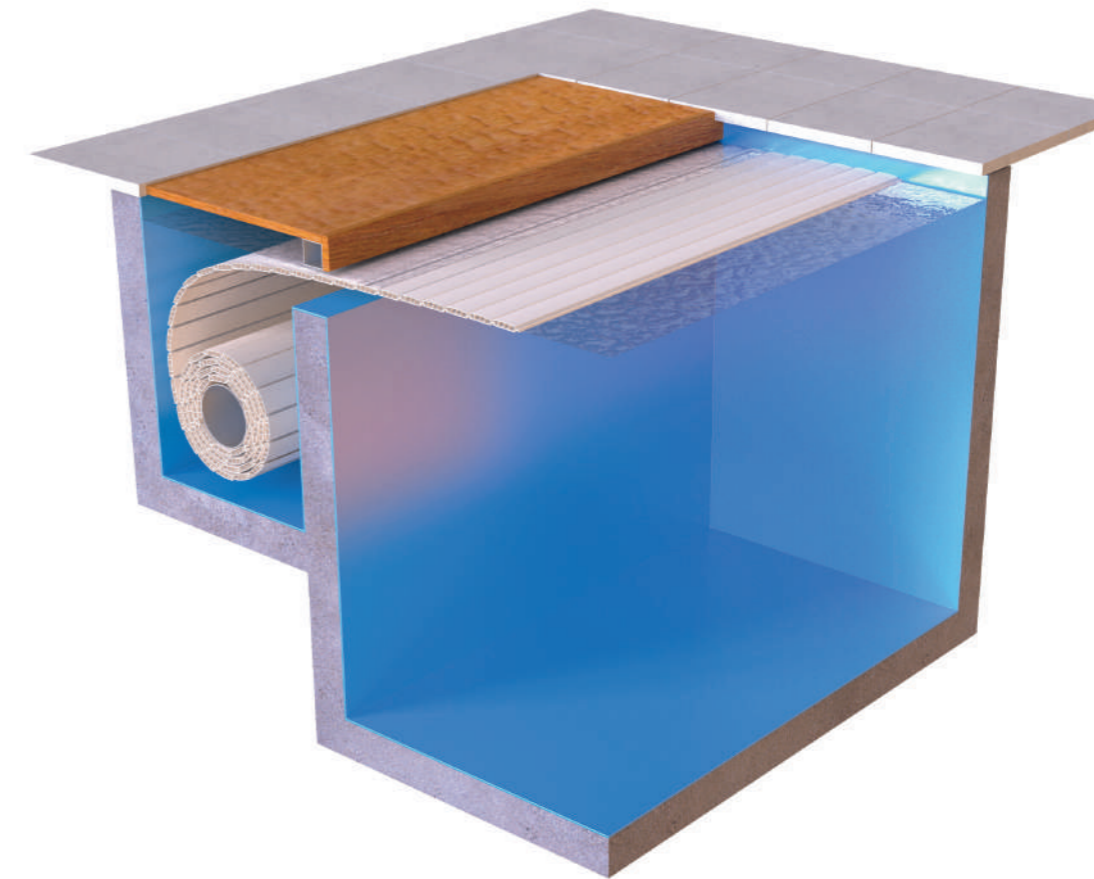

Встроенные покрытия

Classic Line

При выборе встроенного покрытия эта модель - классический вариант. Покрытие надежно интегрировано в отдельную нишу. Тип отделки зависит от вас: на выбор дерево или камень. Для бассейнов с высоким уровнем воды T&A разработала специальные кронштейны и направляющие колеса.