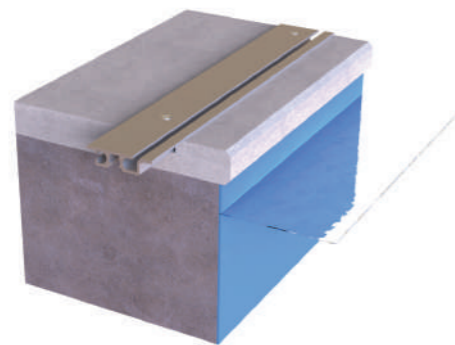

## Система управления

Прочные полиэстеровые канаты с сердечником KEVLAR® тянут за собой покрытие вдоль алюминиевых рельс. При открытии бассейна покрытие будет аккуратно намотано на алюминиевый вал на конце бассейна.

# Рельсы

Верхнее  
расположение

Рельсы размещены на каменных плитах бассейна. Их округлая форма не даст вам пораниться.

На уровне с  
отделкой

Рельсы находятся на одном уровне с каменной отделкой.

Скрытый  
монтаж