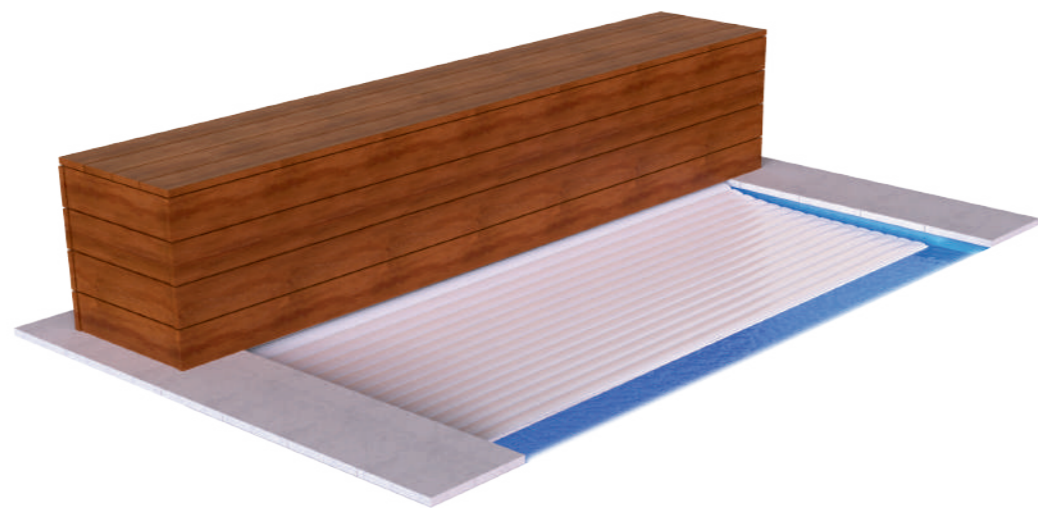

## **TopMoov Solar**

Является подвижным вариантом EcoTop. Установив покрытие на треки, его можно без труда перемещать вдоль бассейна. Высококачественная отделка превратит его в удобную скамью, на которой одно удовольствие расслабиться под солнцем или присматривать за детьми. Хотите закрыть бассейн? Просто сдвиньте EcoTop к краю бассейна и разверните покрытие.

## Top Comfort

Простое и надежное ламельное покрытие для одной из сторон бассейна. Опоры из нержавеющей стали с деревянной отделкой придают ей аккуратный и современный вид.