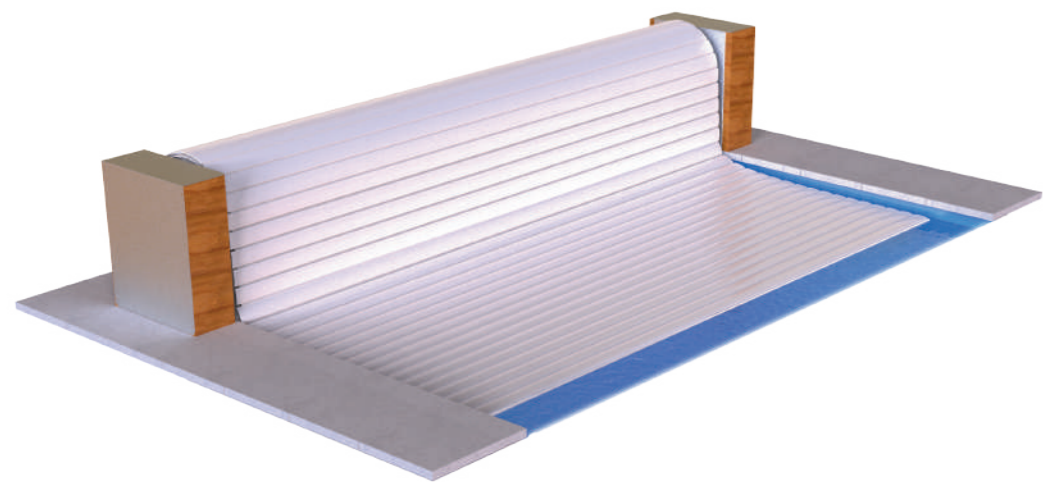

## **EcoTop Solar**

Вы уже являетесь счастливым владельцем бассейна, но хотите установить покрытие быстро и без хлопот? Тогда EcoTop Solar ваш вариант. Простота установки и встроенная солнечная батарея с аккумулятором позволяют покрытию работать автономно.

## **TopMoov Solar**

Является подвижным вариантом EcoTop. Установив покрытие на треки, его можно без труда перемещать вдоль бассейна. Высококачественная отделка превратит его в удобную скамью, на которой одно удовольствие расслабиться под солнцем или присматривать за детьми. Хотите закрыть бассейн? Просто сдвиньте EcoTop к краю бассейна и разверните покрытие.

## Top Comfort

Простое и надежное ламельное покрытие для одной из сторон бассейна. Опоры из нержавеющей стали с деревянной отделкой придают ей аккуратный и современный вид.