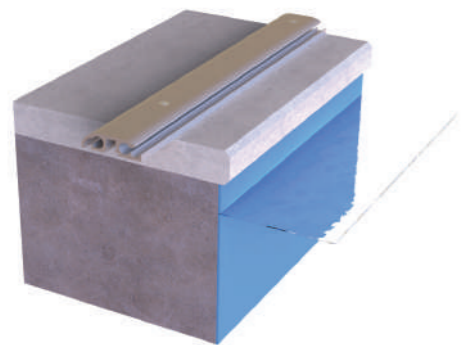

Рельсы

Верхнее
расположение

Рельсы размещены на каменных плитах бассейна. Их округлая форма не даст вам пораниться.