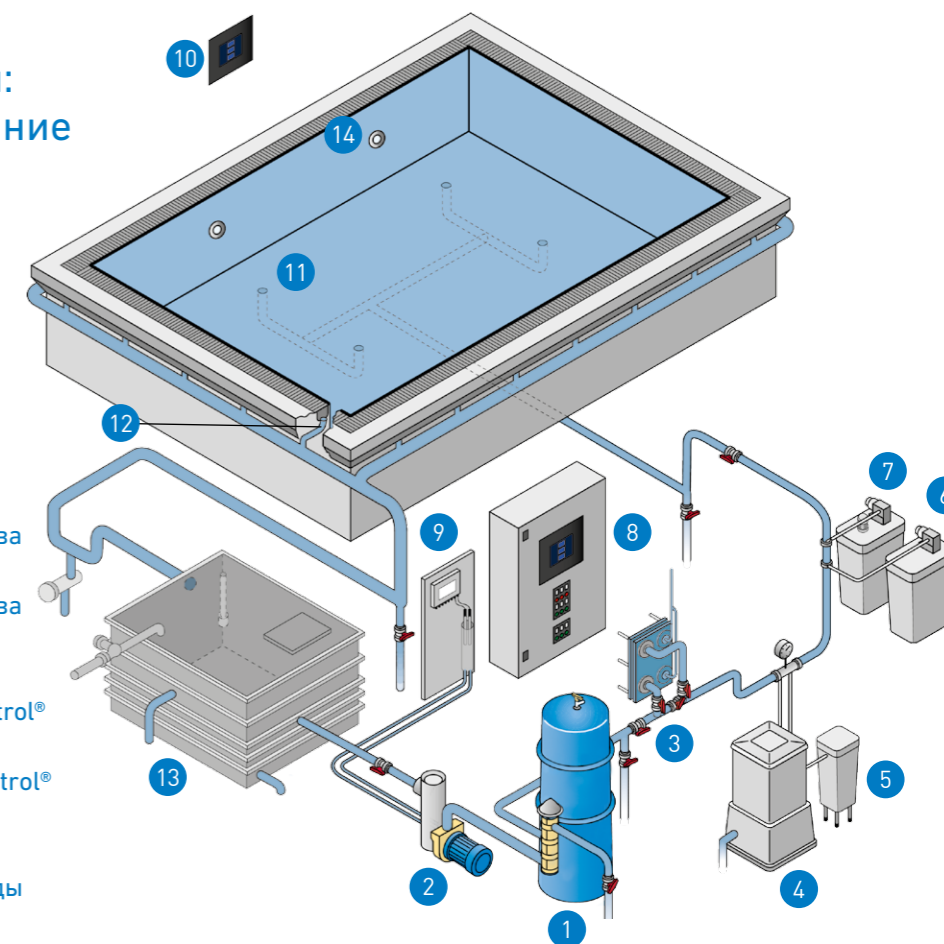

Изысканно и со вкусом: Переливное оборудование высокого класса

1. 1 Фильтр фирмы Ospra типа EcoClean®
2. 2 Циркуляционный насос
3. 3 Пластинчатый теплообменник
4. 4 Дезинфекционная установка BlueClear® фирмы Ospra
5. 5 Сифонная емкость
6. 6 Устройство дозирования средства для понижения pH-показателя
7. 7 Устройство дозирования средства для повышения карбонатной жесткости / pH-показателя
8. 8 Шкаф управления Ospra-BlueControl®
9. 9 Измерительная станция
10. 10 Пульт управления Ospra-BlueControl®
11. 11 Струйные впуски
12. 12 Сливы в желобе
13. 13 Накопительные емкости для воды
14. 14 Освещение на СИДах