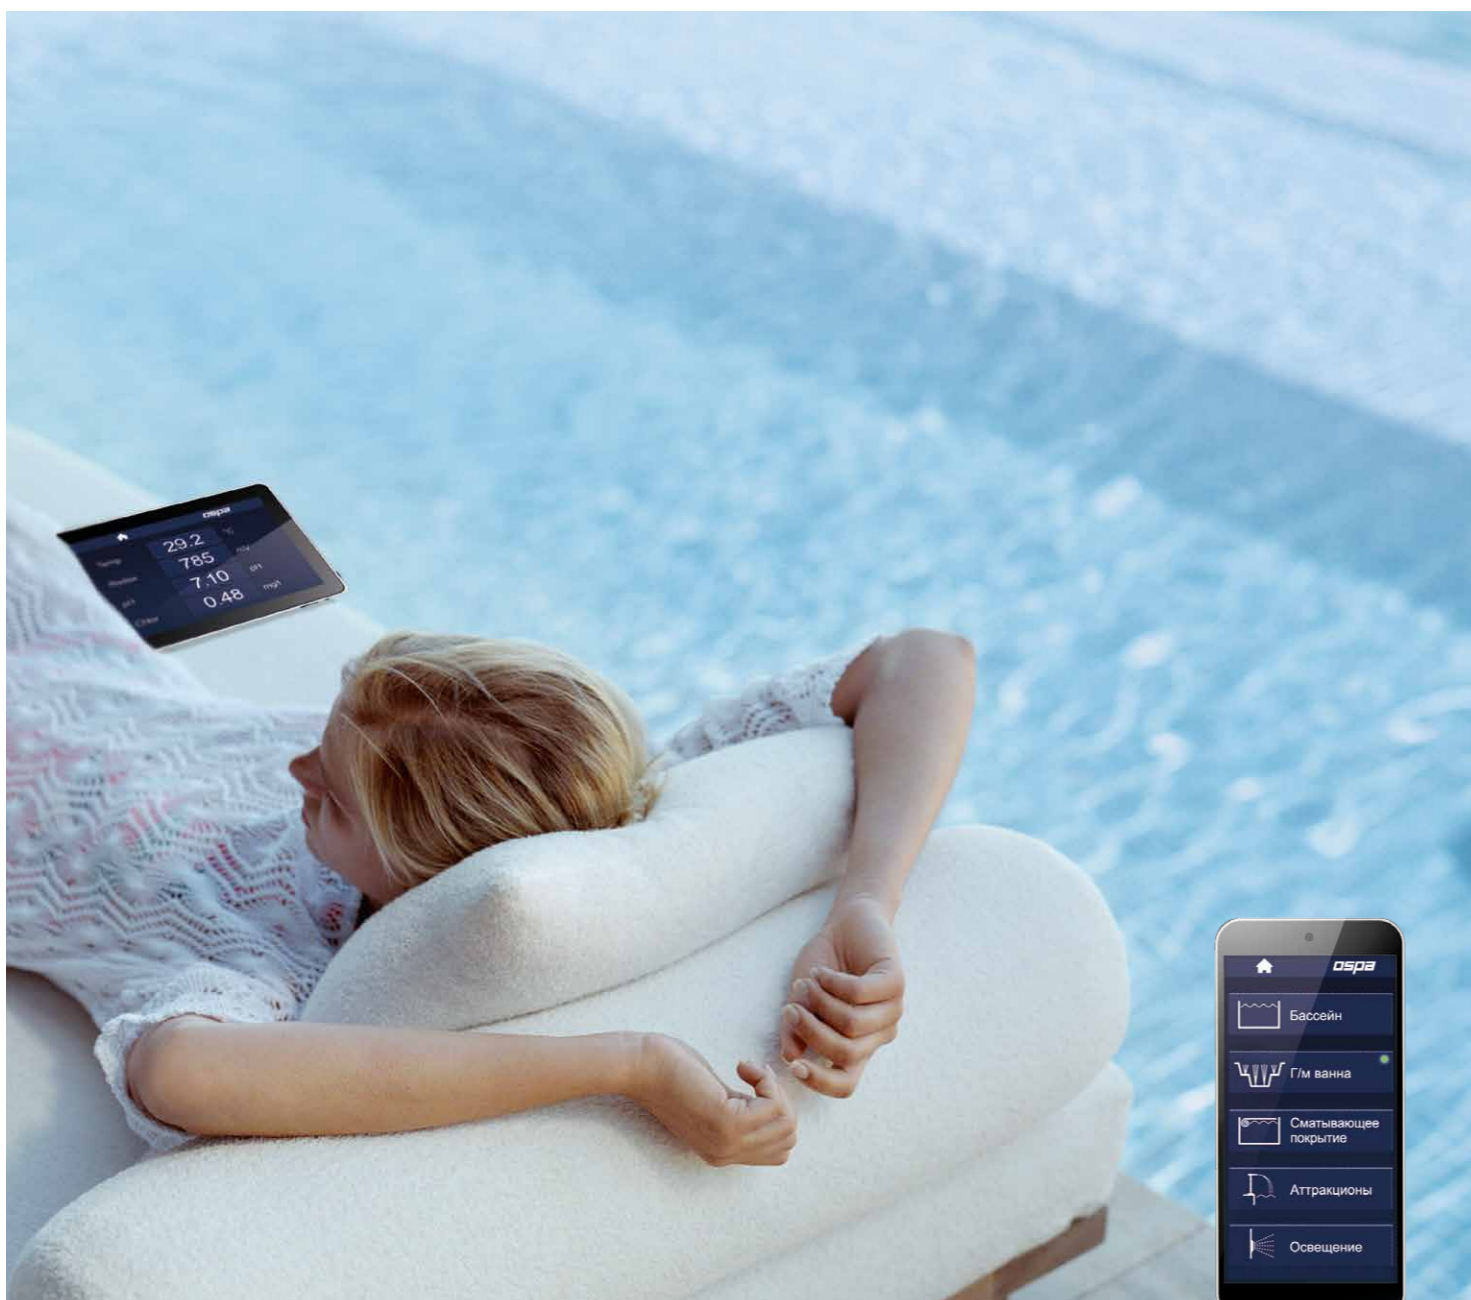

Смарт-управление плавательным бассейном

- Несложное обслуживание через сенсорные экраны и активные графические поверхности
- Предварительный монтаж до состояния готовности к подключению
- Точная регулировка экономит расход средств для обработки воды и сберегает энергию

MADE IN GERMANY

Мобильная свобода

С помощью нового устройства BlueControl® IV Web фирмы Ospra Вы управляете Вашим плавательным бассейном именно оттуда, где Вам пожелается. Из Вашей комнаты, на пути через сад, от камина или находясь в пути, через Ваш планшет, смартфон или ПК. Современная активная поверхность сенсорного экрана в дизайнерском стиле фирмы Ospra всегда совместима с применяемым оконечным устройством. Управляйте с абсолютным удобством всем Вашим оазисом для создания хорошего самочувствия, освещением бассейна и пространства вокруг него, Вашей системой кондиционирования воздуха и водными аттракционами.

Располагая встроенным веб-сервером и системой "Эзернет", Вы можете самым несложным образом осуществить привязку Вашего шкафа управления BlueControl® к своей домашней сети.

Разумеется, шкаф управления BlueControl® можно интегрировать и в имеющуюся автоматизированную систему управления зданиями. Для этого имеются интерфейс Modbus-RTU, KNX-интерфейс, OPC-сервер для системы управления на базе Windows, а также модуль для привязки к системам Crestron.

Управляющее устройство CompactControl® S фирмы Ospra

Недорогое цифровое управляющее устройство для скиммерных или переливных бассейнов. Состоит из компактного блока управления фирмы Ospra для управления насосами и фильтрами, а также компактной измерительной станцией III фирмы Ospra для измерения и регулировки параметров состояния воды. Точный сбор и обработка данных с помощью потенциометрического измерения концентрации хлора посредством 3 электродов. Через подключение к шине можно в зависимости от содержания свободного хлора напрямую управлять установкой для дезинфекции

Ospra-BlueClear®. Встроенный интерфейс протокола для Modbus-RTU позволяет несложным образом осуществлять интеграцию в автоматизированную систему управления зданиями. Монтаж осуществляется в полном объеме и до состояния готовности к подключению включая набор химических реагентов для контроля параметров состояния воды. Идеально подходит для сооружения новых или для расширения и модернизации существующих установок.