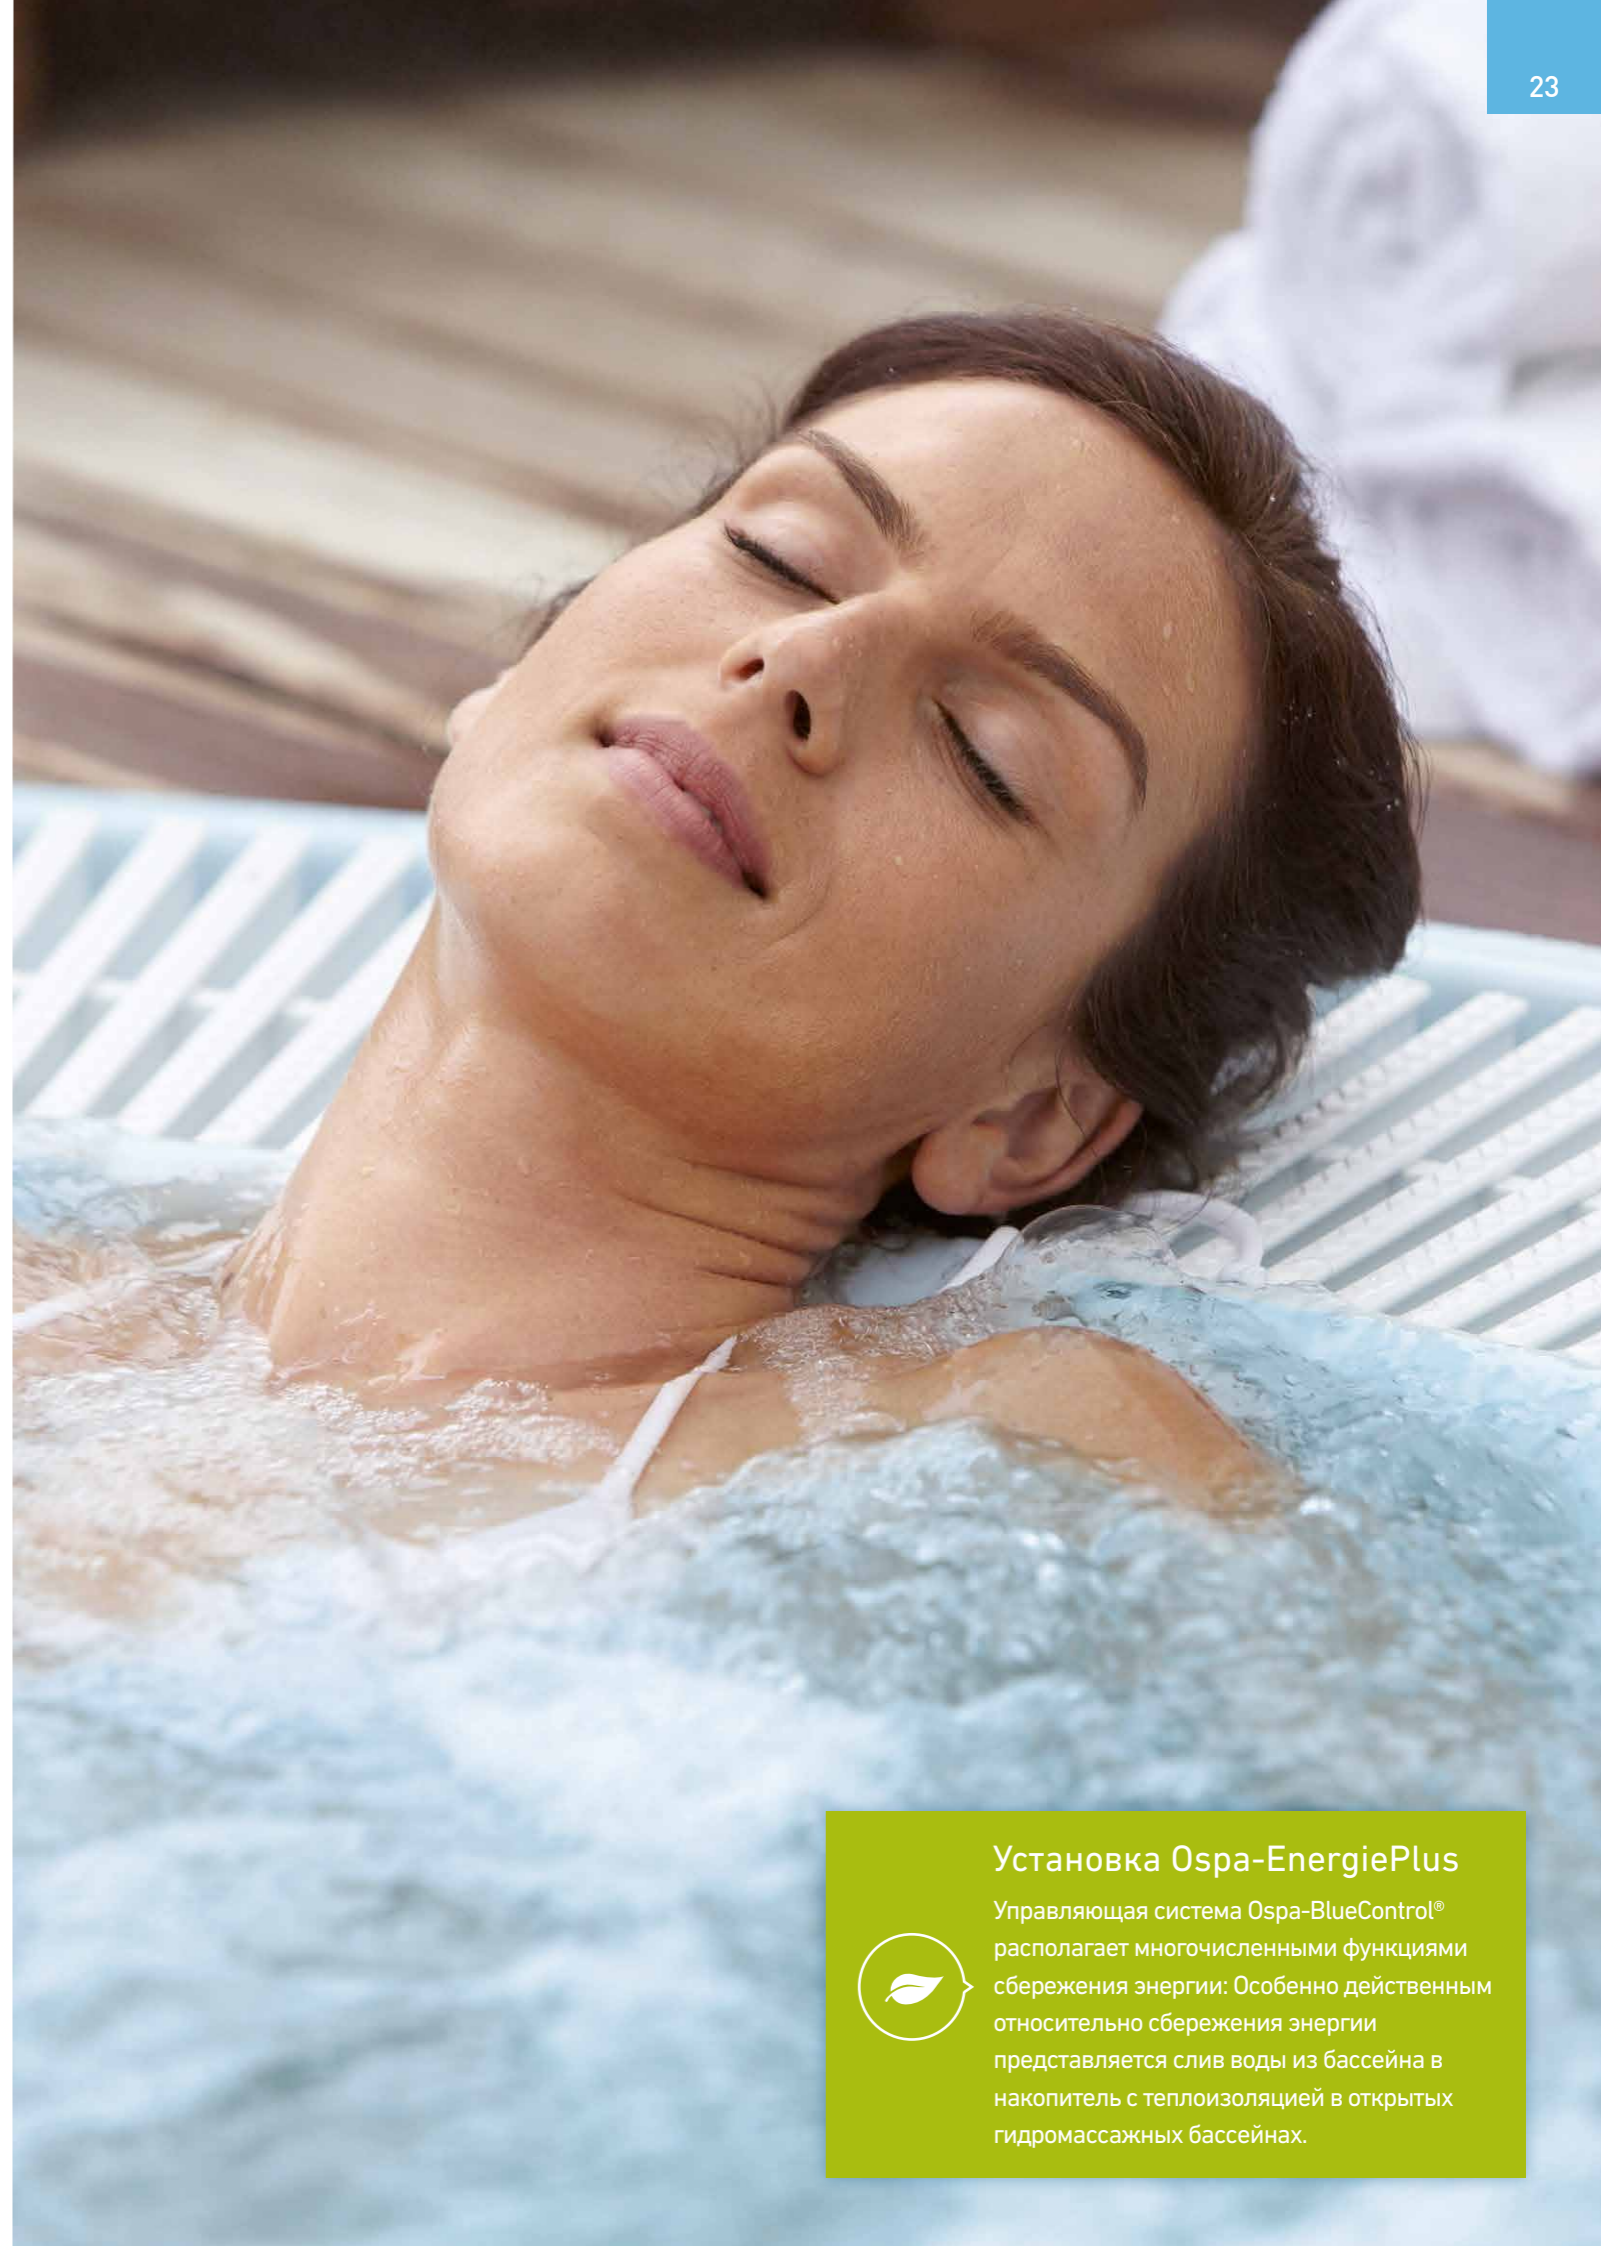

Джакузи серии Curacao Ü

Габариты: около 2550 x 2550, наполняемый объем воды 1680 литров

Гидромассажный бассейн серии Curacao Ü при наличии открытого переливного желоба позволяет купание с водным массажем при высоком уровне воды. Вследствие высокого уровня воды четырем человекам достаточно места для того, чтобы вытянуть ноги и расслабиться. Сидения расположены по диагонали в углах.