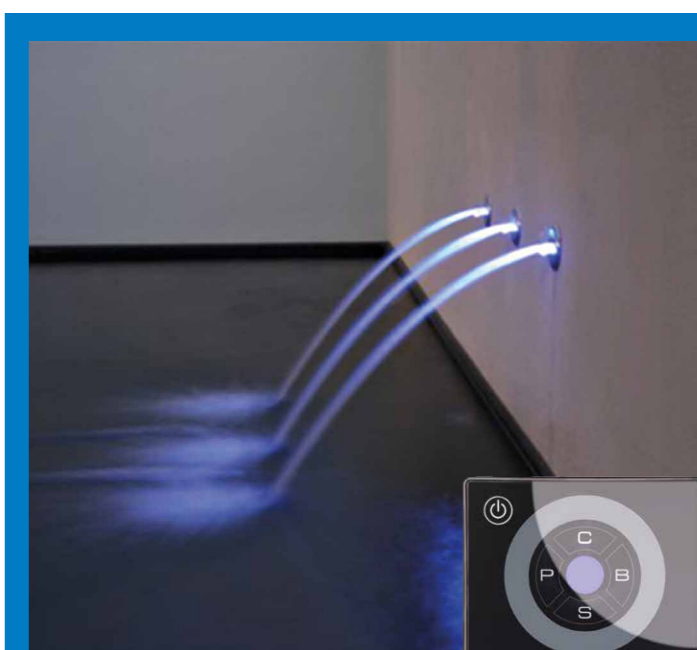

Программа ColorPoint

Программа Osra-ColorPoint превращает встроенную систему освещения с применением стекловолоконного оборудования в эффектный водный аттракцион. При цветном освещении вода из водоструйных устройств журчит успокаивающе. Количество может быть выбрано произвольно.