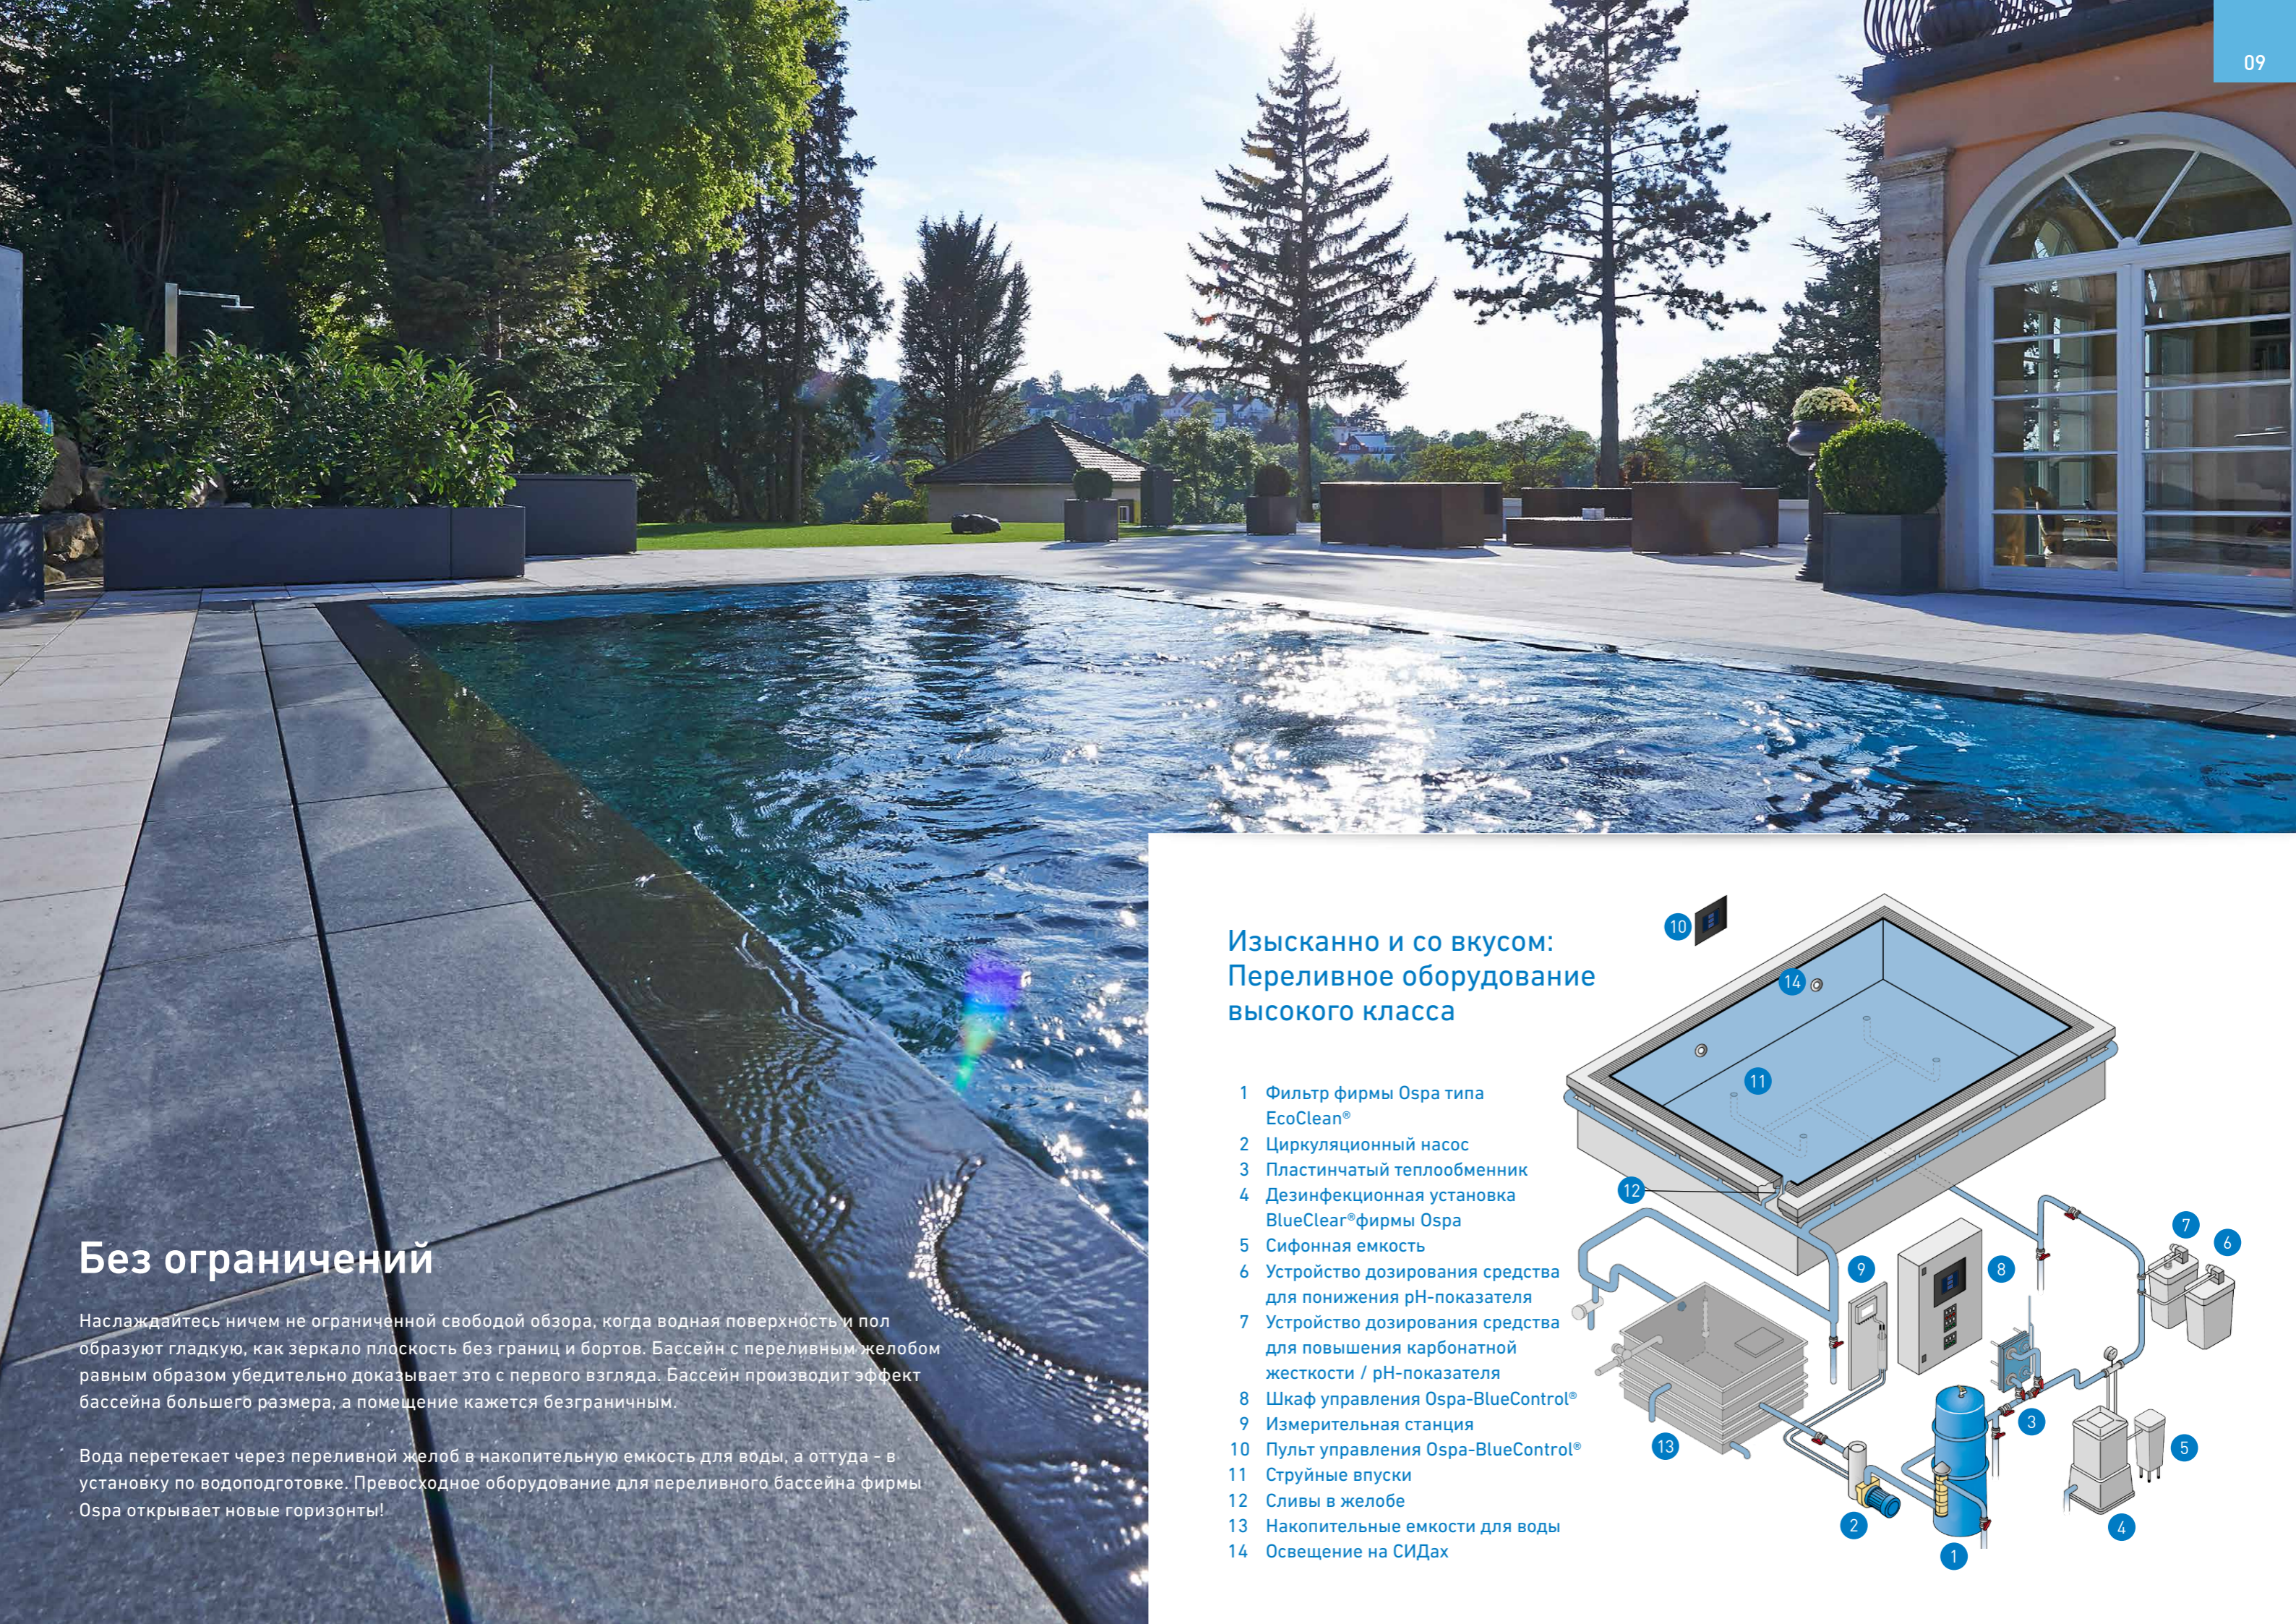

Завораживающая архитектура бассейнов

Четкие линии и придание совершенных форм, которые гармонично сочетаются с существующей архитектурой. При этом скиммерное оборудование высокого уровня фирмы Ospra при впечатляюще низком бортике бассейна обеспечивает оптически привлекательные границы. Запоминающийся внешний вид, который удовлетворяет самым максимальным требованиям.

Бассейн со скиммерным оборудованием высокого уровня фирмы Ospra представляет собой решение для создания плавательного бассейна-сказки, позволяющее экономить пространство, так как можно отказаться от переливного желоба и накопительной емкости для воды. Посредством скиммера осуществляется чистка и отсасывание с поверхности воды.

Без ограничений

Наслаждайтесь ничем не ограниченной свободой обзора, когда водная поверхность и пол образуют гладкую, как зеркало плоскость без границ и бортов. Бассейн с переливным желобом равным образом убедительно доказывает это с первого взгляда. Бассейн производит эффект бассейна большего размера, а помещение кажется безграничным.