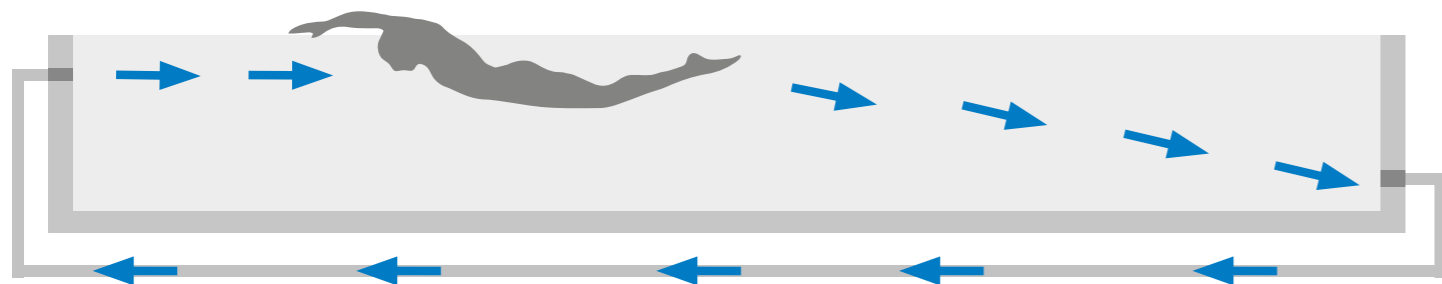

Тренироваться как профессионалы

Лаура Филипп (Laura Philipp), немецкая чемпионка в области триатлона на средних дистанциях

Установка фирмы Ospa для создания встречного потока PowerSwim 3

Благодаря фирме Ospa спортивное плавание навстречу потоку приобретает новый размах: Новейшая профессиональная установка для создания встречного потока превращает бассейн в плавательную дорожку высшего класса, как относительно её мощности, так и относительно её ширины. Мощность установки для создания встречного потока можно в любой момент плавно отрегулировать. При этом фактический объем

циркуляции установки Ospa-PowerSwim составляет до 250 м³/час, т.е. больше чем 5-кратный объем обычной противоточной установки. Так благодаря фирме Ospa плавание навстречу потоку становится спортивным вызовом. Создается равномерный в продольном направлении поток, так как вода засасывается на противоположной к форсункам установки Power-Swim стороне бассейна.