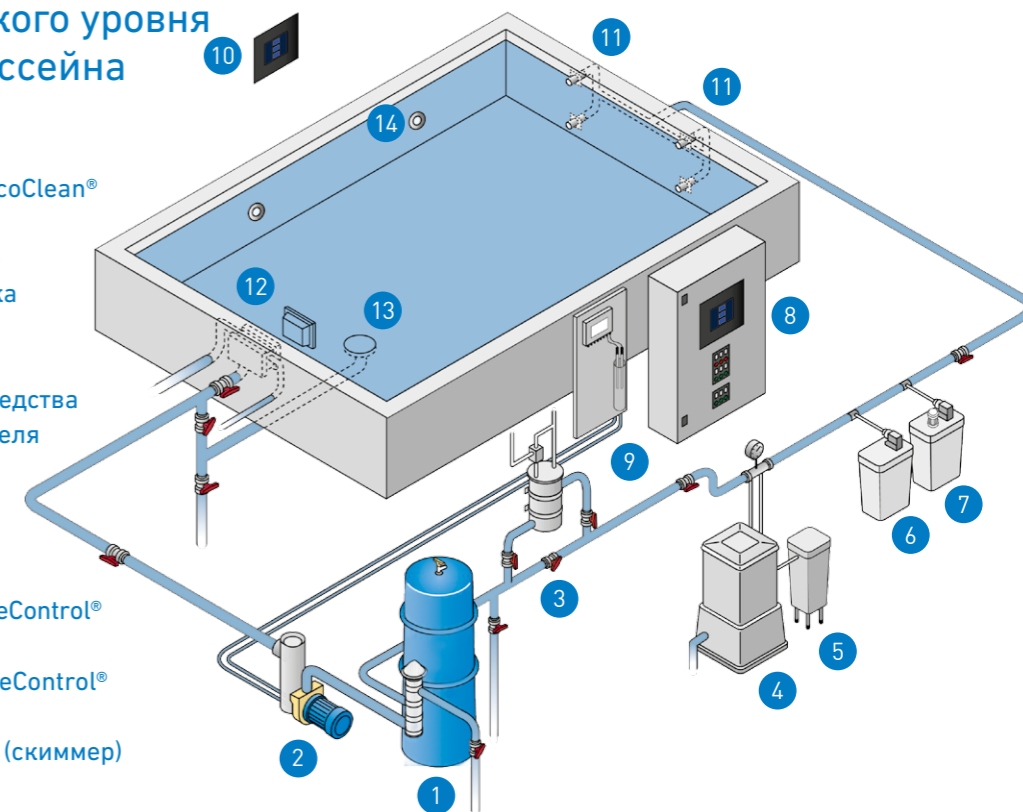

Четкие линии и придание совершенных форм, которые гармонично сочетаются с существующей архитектурой. При этом скиммерное оборудование высокого уровня фирмы Ospra при впечатляюще низком бортике бассейна обеспечивает оптически привлекательные границы. Запоминающийся внешний вид, который удовлетворяет самым максимальным требованиям.

Бассейн со скиммерным оборудованием высокого уровня фирмы Ospra представляет собой решение для создания плавательного бассейна-сказки, позволяющее экономить пространство, так как можно отказаться от переливного желоба и накопительной емкости для воды. Посредством скиммера осуществляется чистка и отсасывание с поверхности воды.

Получение максимального удовлетворения от пребывания в бассейне при минимальных затратах.

Элегантно и эффективно: Оборудование высокого уровня для скиммерного бассейна

1. 1 Фильтр фирмы Ospra типа EcoClean®
2. 2 Циркуляционный насос
3. 3 Нагревательное устройство
4. 4 Дезинфекционная установка BlueClear® фирмы Ospra
5. 5 Сифонная емкость
6. 6 Устройство дозирования средства для понижения pH-показателя
7. 7 Устройство дозирования средства для повышения карбонатной жесткости / pH-показателя
8. 8 Шкаф управления Ospra-BlueControl®
9. 9 Измерительная станция
10. 10 Пульт управления Ospra-BlueControl®
11. 11 Входные форсунки
12. 12 Поверхностный очиститель (скиммер)
13. 13 Донный слив
14. 14 Освещение на СИДах