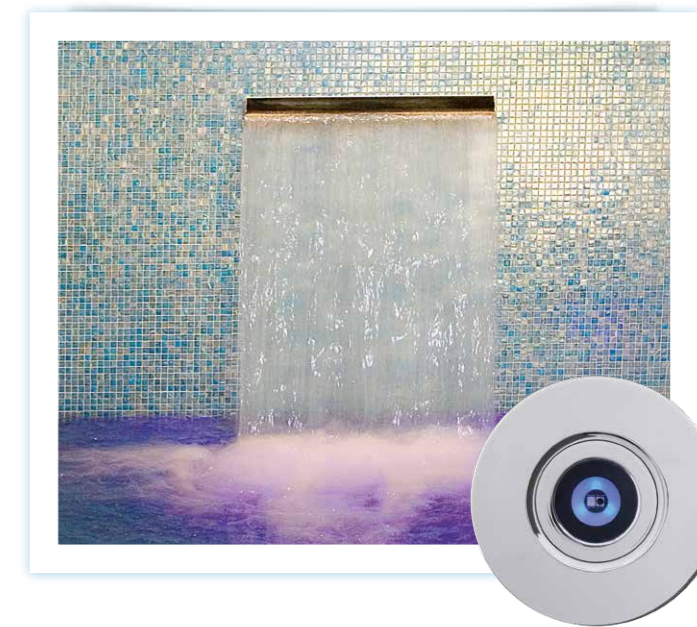

Водопад

Сила водопада оказывает благотворное действие на напряженную мускулатуру шейно-плечевой области. Управление осуществляется удобным образом, например, через сенсорный датчик фирмы Osra с подсветкой, который может быть размещен и под водой.