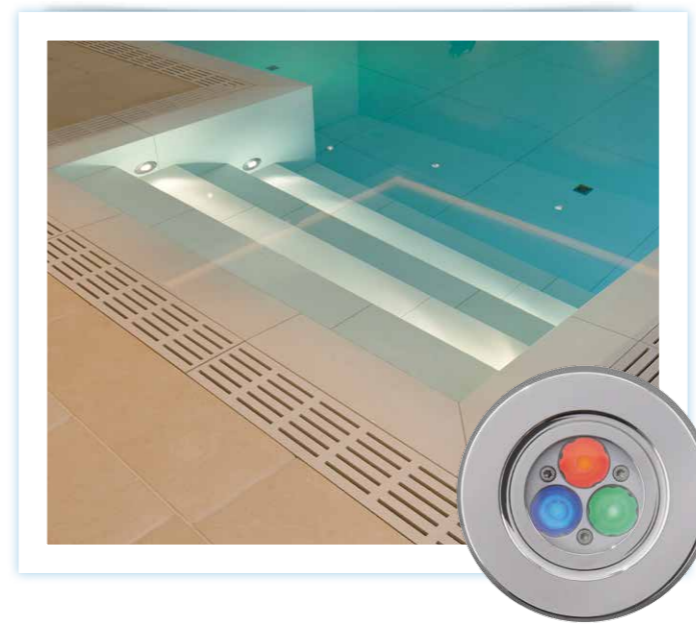

Фитнесс, аттракционы и жизненная энергия

Массажная станция

Полное расслабление благодаря целенаправленному массажу напряженных мышц с помощью утопленных в стенку бассейна массажных форсунок. Последние работают от единственного массажного насоса – по запросу с регулировкой скорости вращения. Примешивание воздуха обеспечивает особенно ощутимую интенсивность массажа.

Душ-каскад

Бодрящее воздействие купания в сочетании с энергией воды – вот правильная реакция на напряженную мышечную зону плеч и шеи. В том, что касается конструктивного исполнения, Вы можете сделать выбор из различных вариантов дизайна.