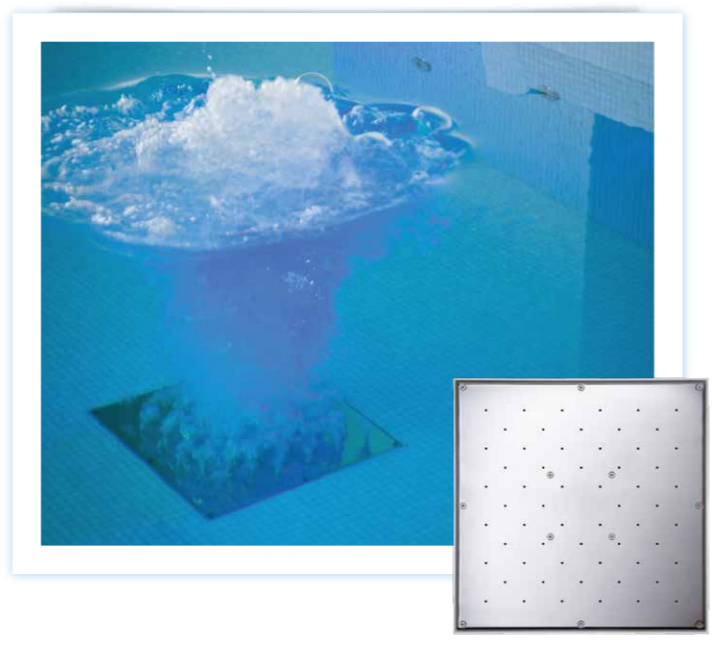

Душ-каскад

Бодрящее воздействие купания в сочетании с энергией воды – вот правильная реакция на напряженную мышечную зону плеч и шеи. В том, что касается конструктивного исполнения, Вы можете сделать выбор из различных вариантов дизайна.

Лежак для воздустрейного массажа

После спортивного плавания можно с комфортом расслабиться на лежаке с воздустрейным массажем. Несколько установок, каждая из которых имеет по 3 лежака, могут быть встроены в корпус бассейна.