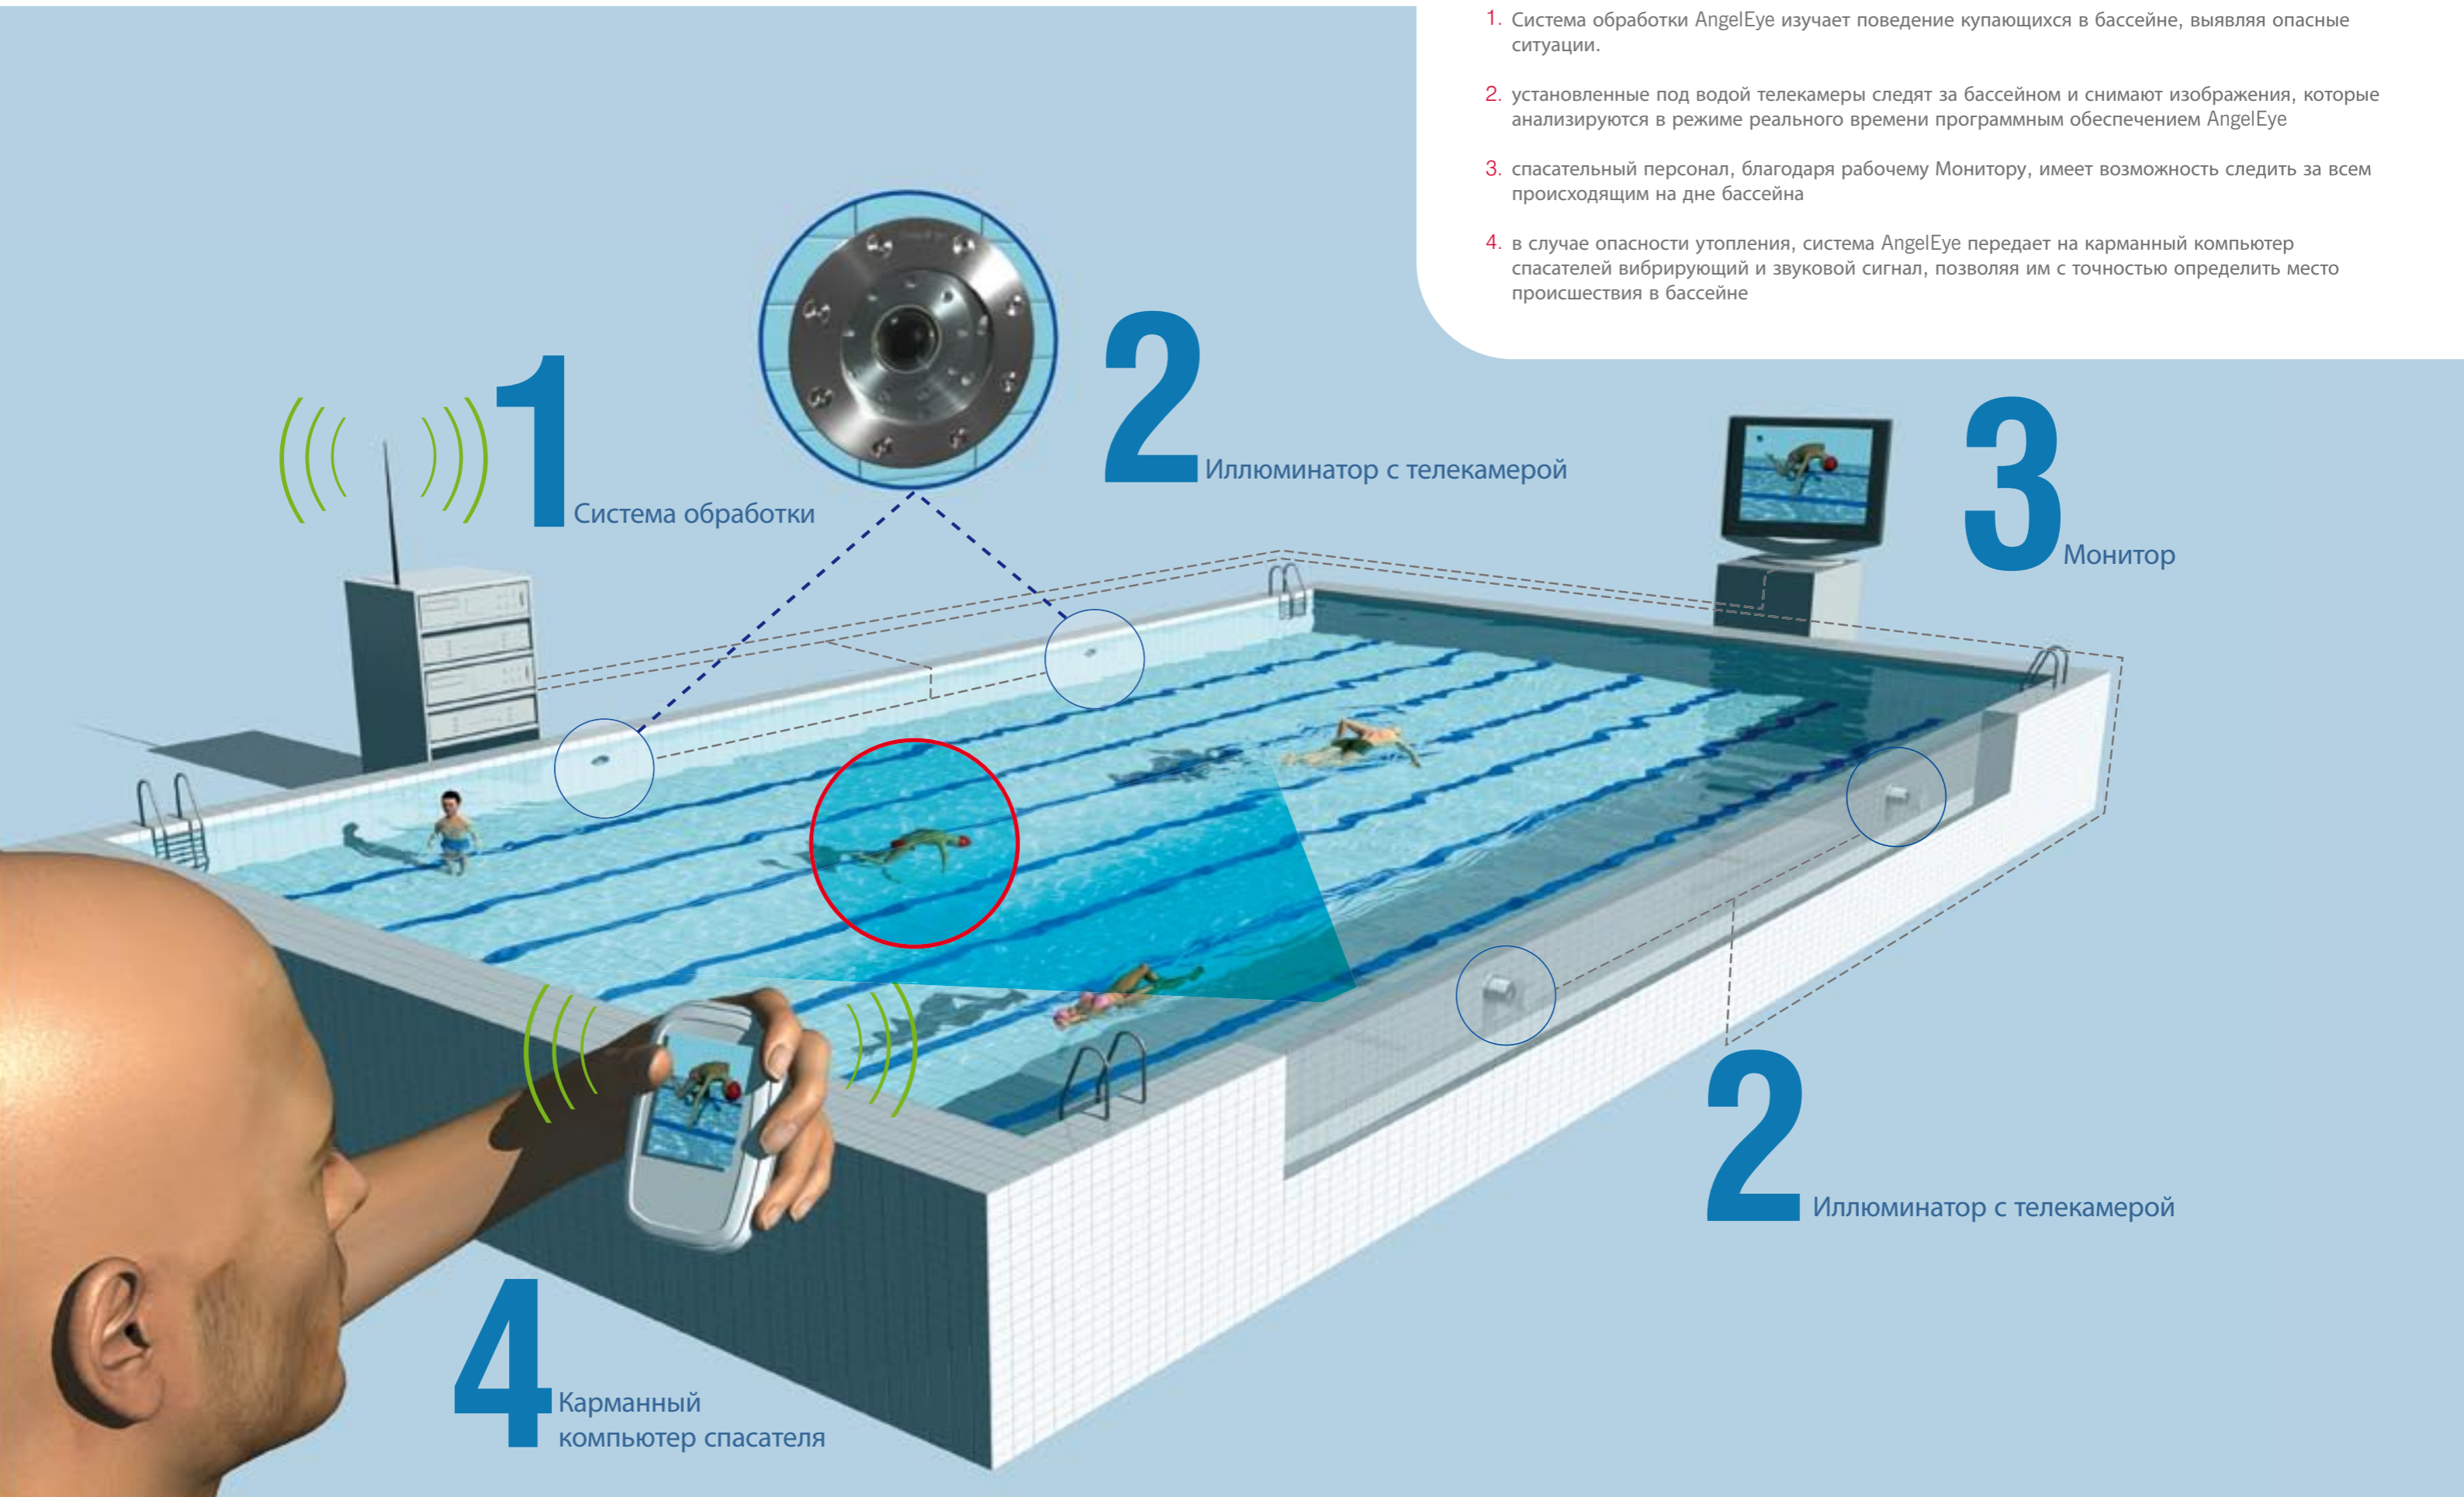

С целью обеспечения безопасности купающихся и соответствия плавательного комплекса максимальному уровню безопасности была создана система «AngelEye LifeGuard».

«AngelEye» - это система безопасности, специально разработанная для контроля за действиями купающихся в плавательных комплексах; благодаря системе выявления опасных ситуаций, она обеспечивает быстрое и эффективное предупреждение о них спасателей с помощью карманных компьютеров, позволяя им немедленно оказать необходимую помощь.

Благодаря новаторской технологии «AngelEye visual», спасатель неусыпно следит за всем происходящим в бассейне!

1. Система обработки AngelEye изучает поведение купающихся в бассейне, выявляя опасные ситуации.
2. установленные под водой телекамеры следят за бассейном и снимают изображения, которые анализируются в режиме реального времени программным обеспечением AngelEye
3. спасательный персонал, благодаря рабочему Монитору, имеет возможность следить за всем происходящим на дне бассейна
4. в случае опасности утопления, система AngelEye передает на карманный компьютер спасателей вибрирующий и звуковой сигнал, позволяя им с точностью определить место происшествия в бассейне