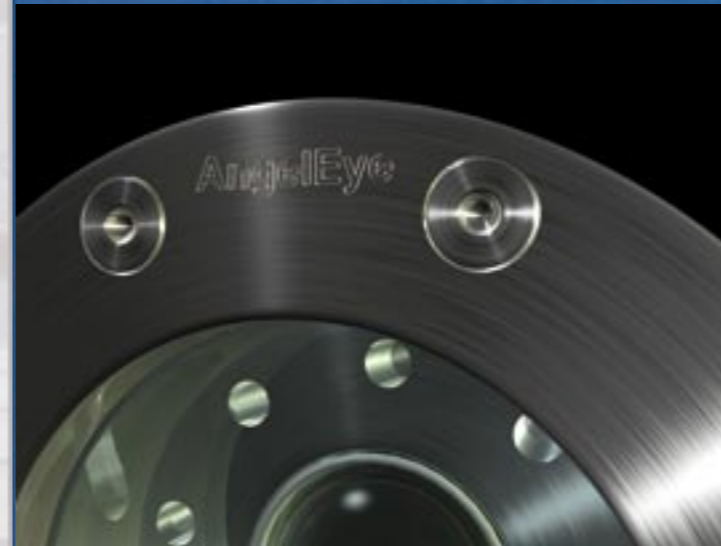

Установка системы безопасности «AngelEye» осуществляется в три этапа. Прежде всего, необходимо спроектировать систему на основании плана бассейнов. Эта операция выполняется бесплатно персоналом «AngelEye». Этап установки предусматривает монтаж на стенках бассейнов специальных, разработанных AngelEye, иллюминаторов, выпускаемых в 2 моделях: проходных или для ниш. Выбор наиболее подходящего для бассейна типа иллюминатора делают проектировщики AngelEye в сотрудничестве с заказчиком. Последний этап предусматривает размещение центрального

блока и его подключение к обнаруживающим и сигнальным устройствам системы «AngelEye». Проектировщики выполняют регулировку установленной системы при любых условиях освещенности и заполненности бассейнов до осуществления заключительного испытания. «AngelEye» также обеспечивает техническое обслуживание системы, гарантируя заказчику проверку ее исправности и обновление новыми, разрабатываемыми командой разработчиков, функциями. Система «AngelEye» гарантирует конфиденциальность и позволяет получить визуальное подтверждение любой выявленной опасной ситуации.