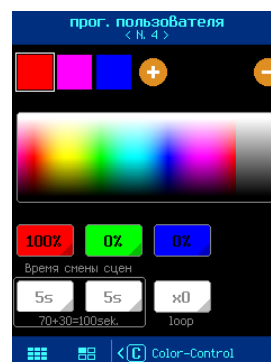

Управление кнопками с края бассейна

В качестве элемента управления наиболее хорошо подходит водонепроницаемая EL-кнопка (арт. 1081005000), а также уже давно хорошо себя зарекомендовавшая трех-кнопочная сенсорная панель управления N 31 (арт. 3190000571).