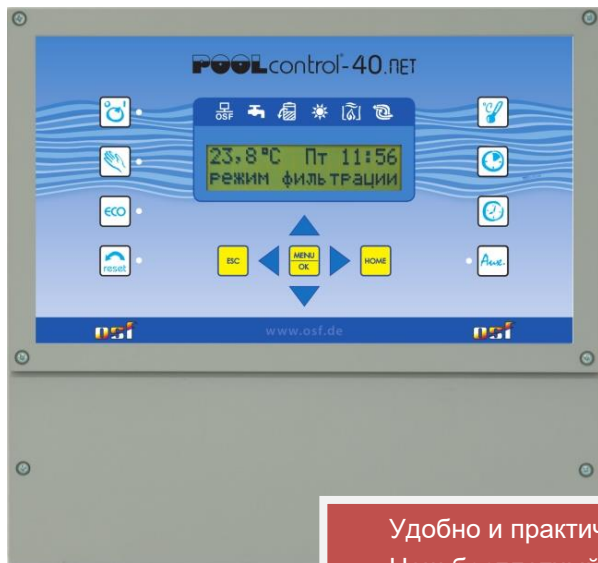

Schwimmbad-Steuerung mit Internet-Anschluss

Pool Control

Блок управления бассейном с интернет соединением

Внешняя панель управления (опция)

Удобно и практично!
Наш бесплатный osf коммуникационный сервер для связи через интернет.

Управление по смартфону

Технические данные: POOLcontrol®-40.NET

Рабочее напряжение:	230В/50Гц или 400В/50Гц
Мощность насоса:	до 8А AC3
Мощность нагревателя	до 3А
Габариты:	320x281x168 мм
Степень защиты корпуса:	IP40
Электроды датчика уровня:	12В
3 датчика температуры:	NTC
Внешнее управление	osf-Bus, Ethernet
Протоколирование всех событий	на Micro-SD карту
Влажность воздуха	0-95% без конденсации

POOLcontrol®-40.NET

Многофункциональный блок управления бассейном PC-40.net подходит для управления фильтрационным насосом с переменной производительностью (Speck и Pentair), а также для обычных насосов 230В и 400В.

В ЭКО-режиме возможно понижение уровня воды при помощи клапана донного слива и **снижение оборотов насоса**. Этот режим можно активировать часовым реле или концевым датчиком наплывного покрытия.

Встроенный регулятор уровня воды подходит как для переливных, так и для скиммерных бассейнов и имеет таймер защиты от перелива.